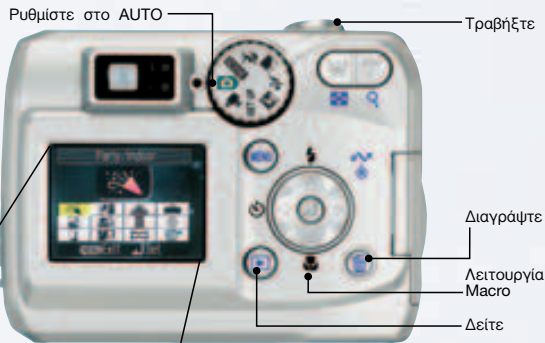

COOLPIX 4100
4,0 ενεργά Megapixel

Απλός χειρισμός.
Σχεδίαση λαβής για άνετο κράτημα.
Οπτικά Νικον για ζωντανές, λεπτομερείς φωτογραφίες.
Προηγμένες τεχνολογίες για ακόμη περισσότερη απόλαυση.

Οι νέες COOLPIX 4100 των 4 megapixel, COOLPIX 3200 των 3 megapixel και COOLPIX 2200 των 2 megapixel – συμπαγείς και ελαφριές ψηφιακές φωτογραφικές μηχανές για απολαυστική χρήση οπουδήποτε κι αν πηγαίνετε.

COOLPIX 3200
3,2 ενεργά Megapixel

COOLPIX 2200
2,0 ενεργά Megapixel

Ψηφιακή απλότητα

Η μεγάλη και φιλική προς το χρήστη οθόνη LCD διευκολύνει τη ρύθμιση της μηχανής, την προαπεικόνιση των λήψεων και την απεικόνιση των φωτογραφιών που έχετε τραβήξει.